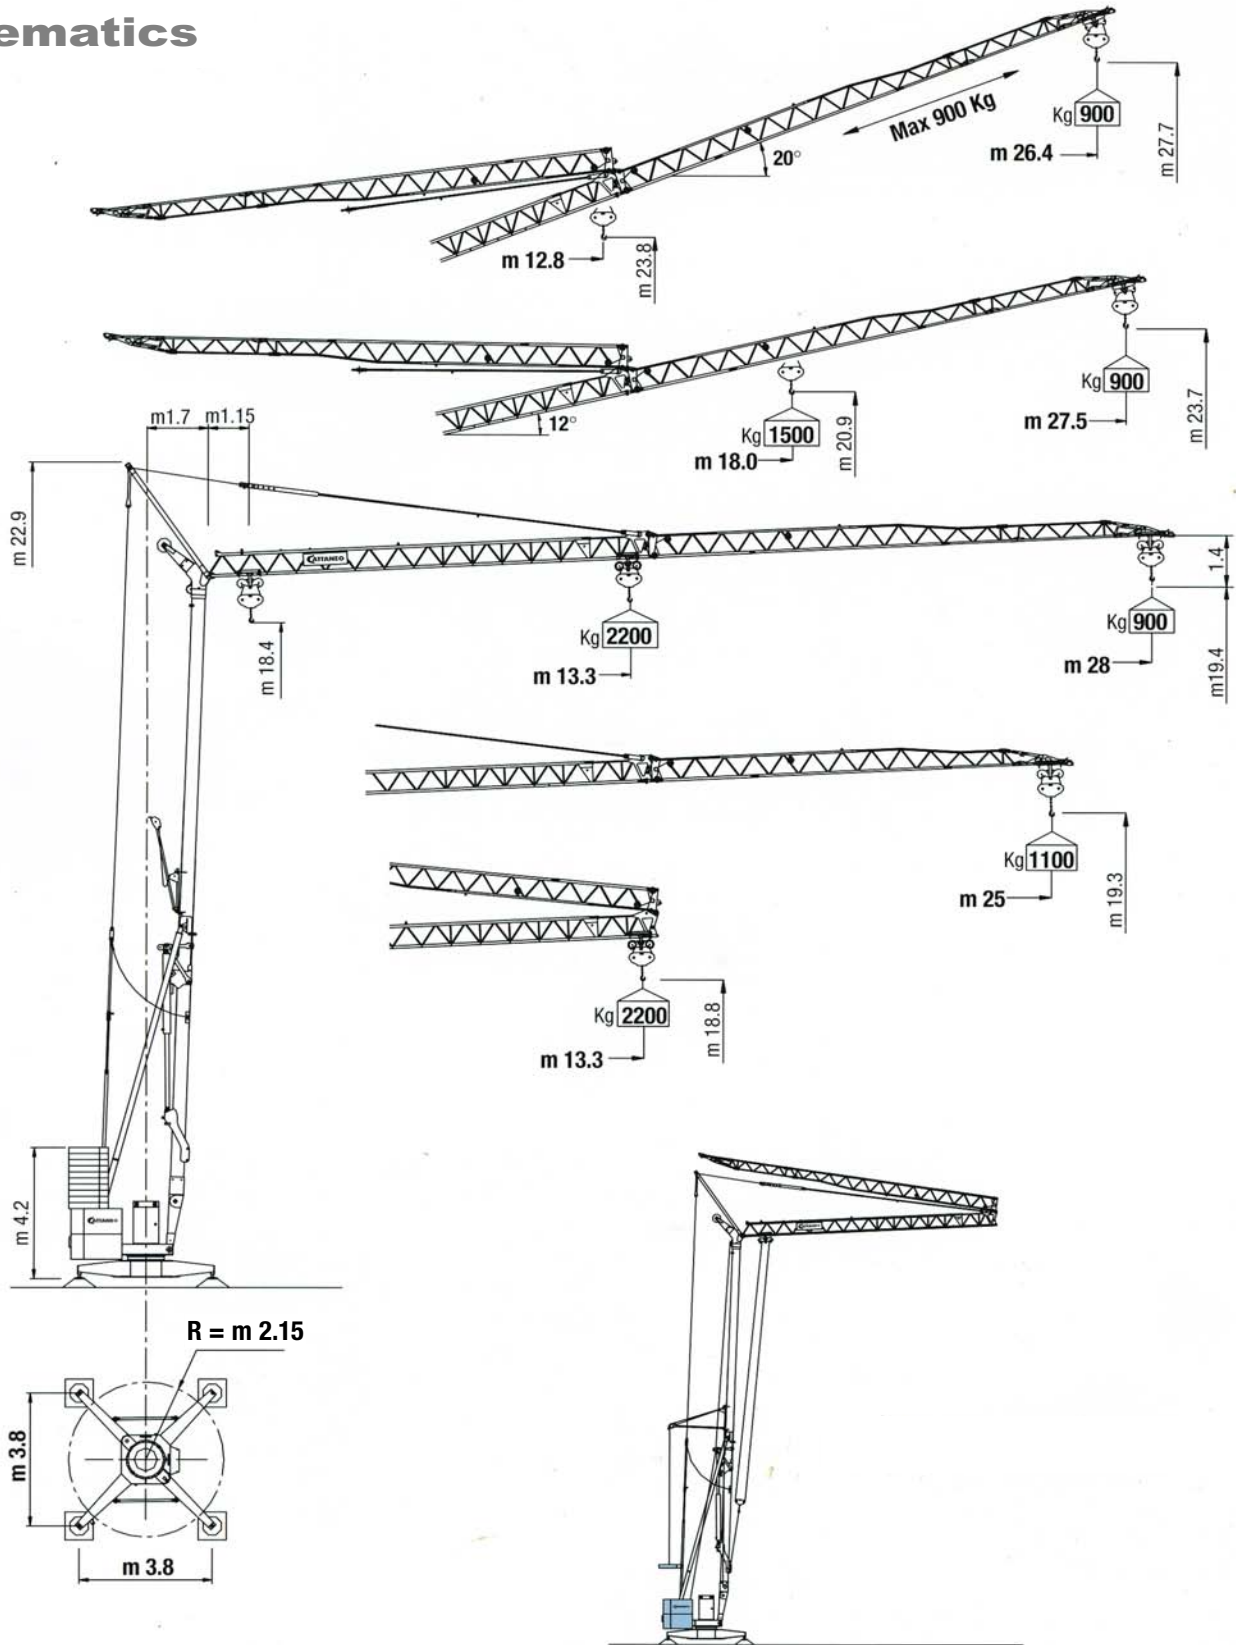

# CM 78A

**Hydraulic Crane - Quick Assembling**

## Schematics

**LOAD DIAGRAMS**

kg	2200	2000	1800	1600	1500	1400	1200	1100	1000	900
m	13.3	14.4	15.8	17.4	18.3	19.4	22.1	23.7	25.7	28.0
m	14.0	15.2	16.6	18.3	19.3	20.4	23.2	25.0		
m					18.0	19.0	21.6	23.2	25.1	27.5