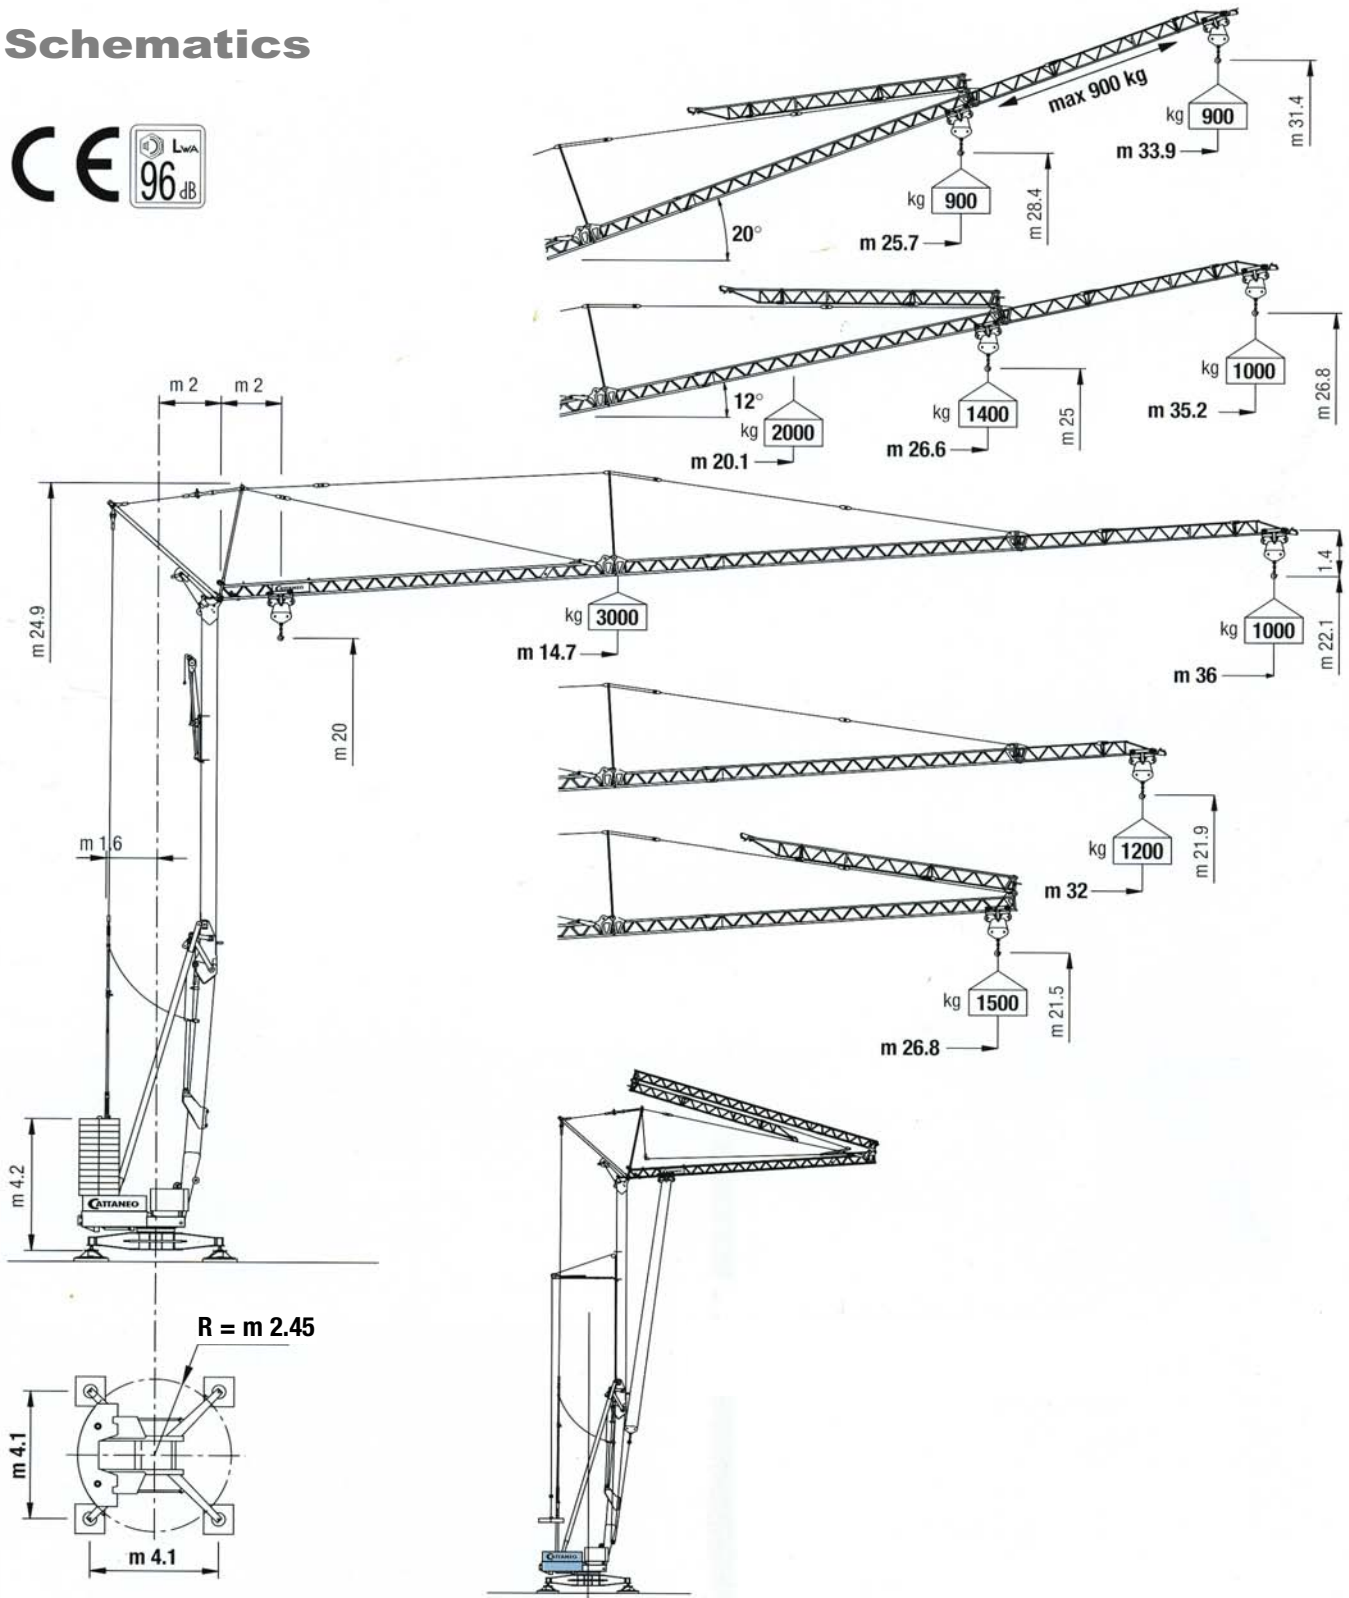

# CM 75S4 Hydraulic Crane - Quick Assembling

## Schematics

**LOAD DIAGRAMS**

kg	3000	2500	2000	1900	1800	1700	1600	1500	1400	1300	1200	1100	1000
m	14.7	17.1	20.5	21.4	22.4	23.4	24.6	26.0	27.5	29.2	31.1	33.3	<b>36.0</b>
m	15.1	17.5	21.0	21.9	22.9	24.1	25.3	26.7	28.2	30.0	<b>32.0</b>		
m	15.1	17.6	21.0	22.0	23.0	24.1	25.4	<b>26.8</b>					
m			20.1	21.0	21.9	23.0	24.1	25.4	26.9	28.6	30.5	32.7	<b>35.2</b>